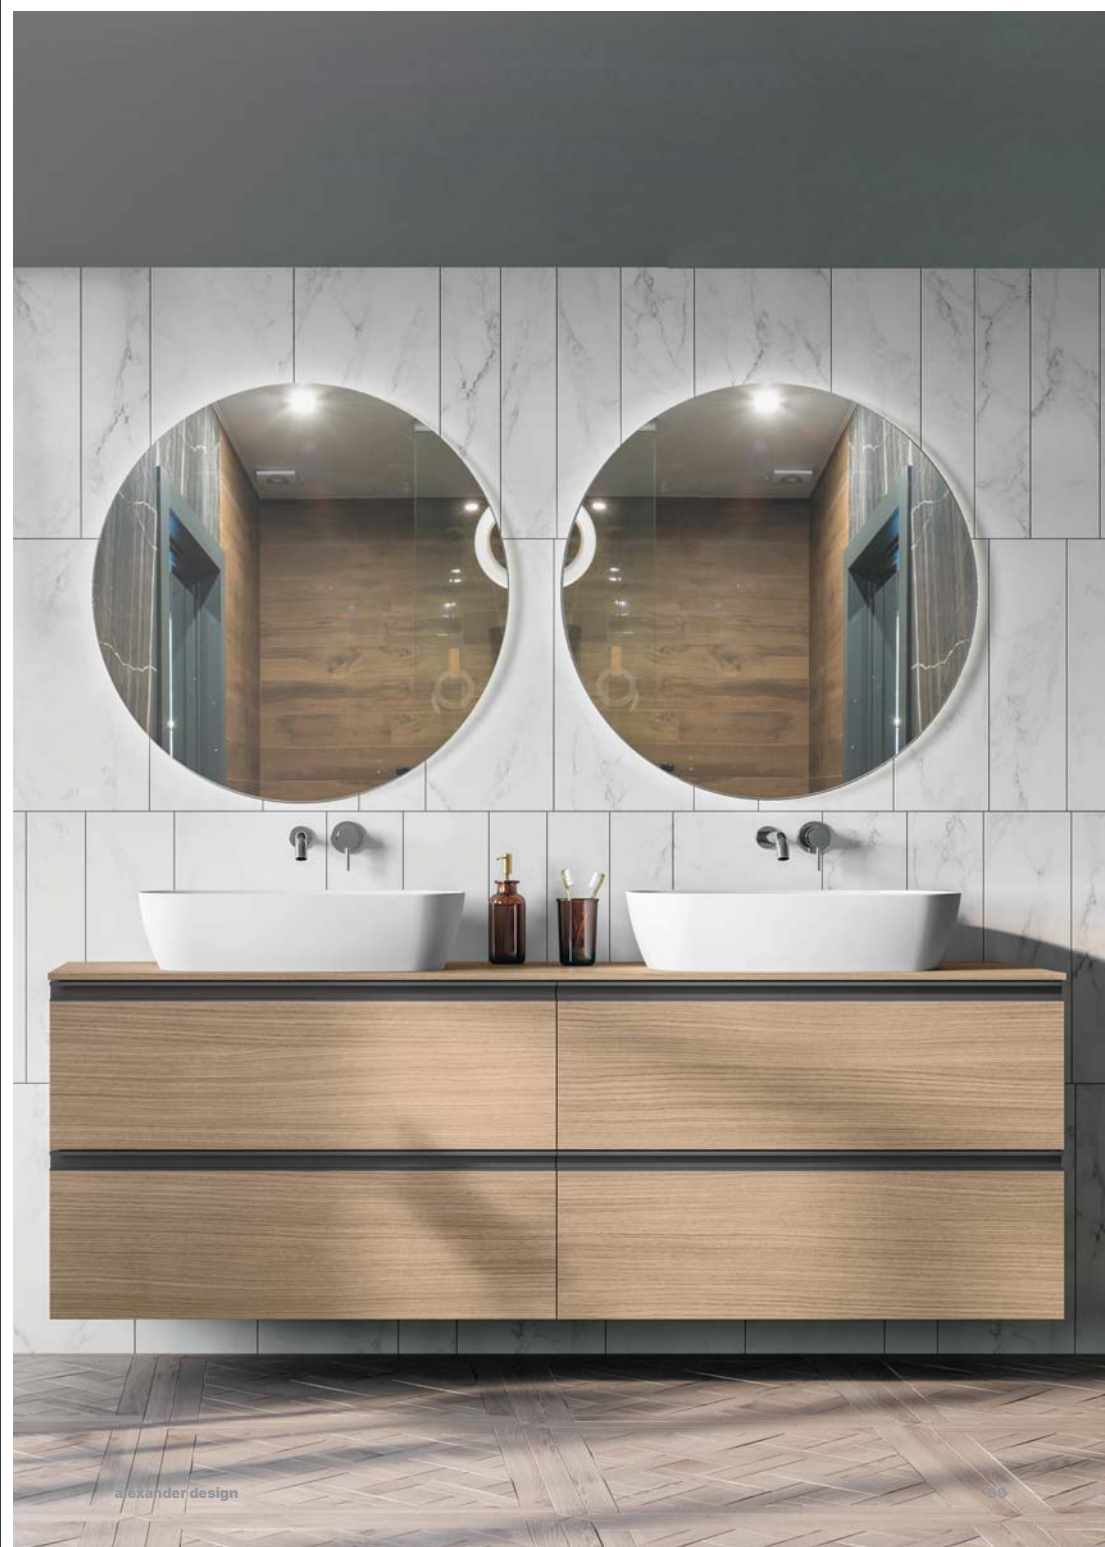

Base portlavabo a due cassetti in laccato Bianco Alpi lucido con maniglia a "C" Nero Satinato.
Elemento a giorno laterale in Cemento Grigio Lava.
Top in Cemento Grigio Lava e top con lavabo integrato mod. Slim in solid surface bianco opaco.
Specchio con luci LED integrate mod. Venere.
Colonna con anta a specchio e fianchi in laccato Bianco Alpi lucido.
Mensola in cristallo extra chiaro temperato, filo lucido.