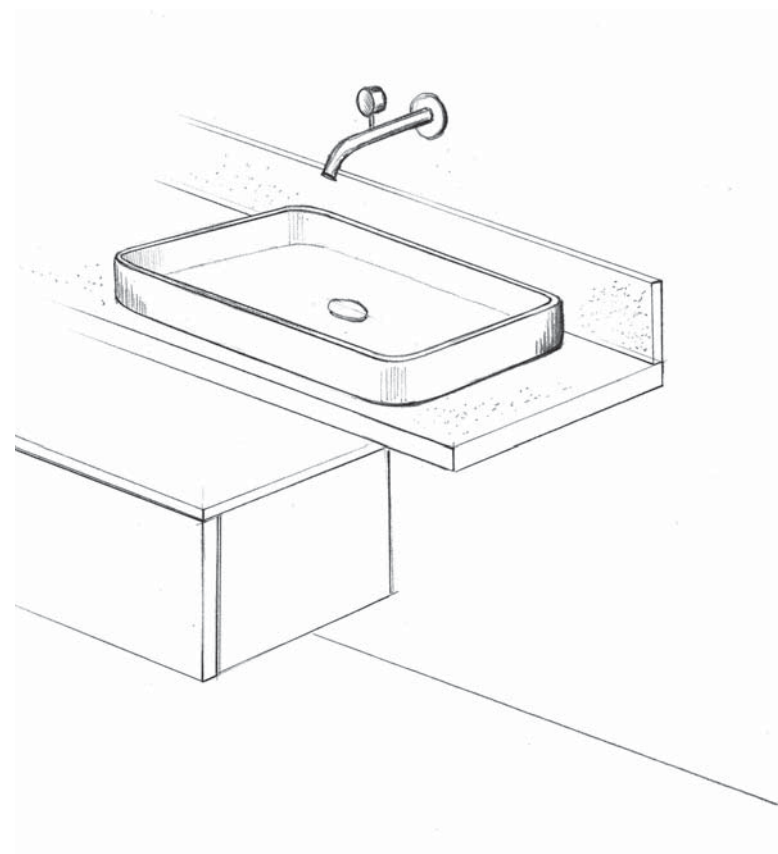

Top sospeso con alzatina in Cemento Grigio Lava e luce a LED sotto top.
Porta asciugamano finitura Antracite.
Lavabo sopra piano mod. Acqua in ceramica bianco opaco.
Specchio Saturno con lampada LED mod. Chiara.
Base sospesa ad un cassetto con top e colonna in Larice Crudo.