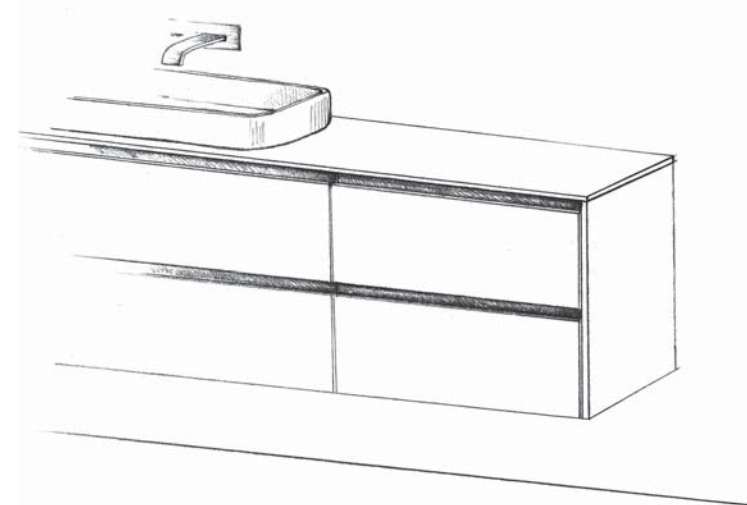

ITALO

COLLECTION

LA COLLEZIONE ITALO E' DECLINABILE CON MONOBLOCCHI, MODULI COMPONIBILI ED ELEMENTI DI ECCELLENTE QUALITA' TRADUCENDOSI IN UNA ARTICOLATA ED ELEVATA COMPONIBILITA'. LA COLLEZIONE E' CARATTERIZZATA DAI FIANCHI IN FINITURA E DALLA PRESENZA DELLA MANIGLIA, IN COLORE NERO O NICHEL SATINATO.