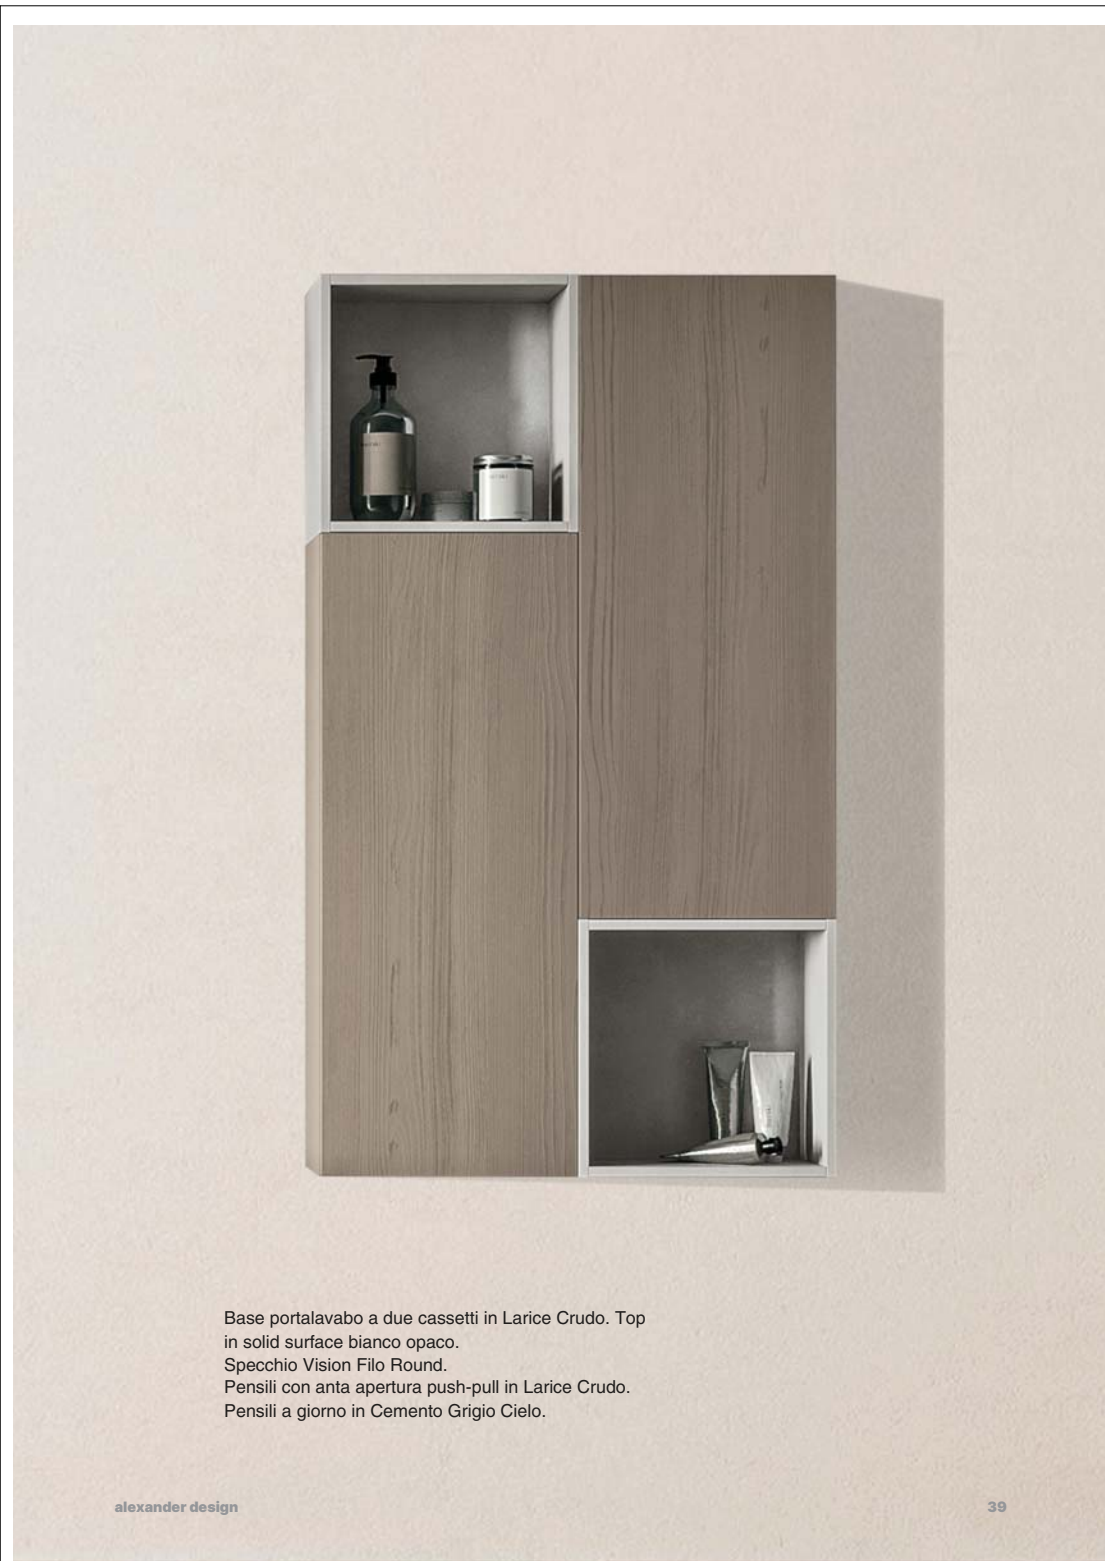

Mobile composto da due basi portalavabo a due cassetti in Larice Termocotto con maniglia a "J" finitura Nero Satinato.
Fianchi in Larice Termocotto.
Top H.6 con doppio lavabo integrato in solid surface bianco opaco.
Specchi retrolluminati LED mod. Mercurio.

UMICO

COLLECTION

LA COLLEZIONE UMICO SI CARATTERIZZA PER LA PULIZIA DELL'ANTA A PRESA LATERALE CON APETURA PULL

Base portalavabo a due cassetti in laccato
Grigio Piombo opaco.
Top in solid surface bianco opaco. Specchio
retrolluminato LED mod. Mercurio.

Base portlavabo a due cassetti in Larice Crudo. Top
in solid surface bianco opaco.
Specchio Vision Filo Round.
Pensili con anta apertura push-pull in Larice Crudo.
Pensili a giorno in Cemento Grigio Cielo.

Base portlavabo a due cassetti e top in Larice
Termocotto. Lavabo semincasso mod. Reby in ceramica
bianco lucido. Specchio con luci LED integrate mod.
Venere.

Colonne apertura push-pull in Larice Termocotto.
Colonna con anta a specchio e fianchi in finitura Larice
Termocotto, maniglia integrata colore Nero Satinato.