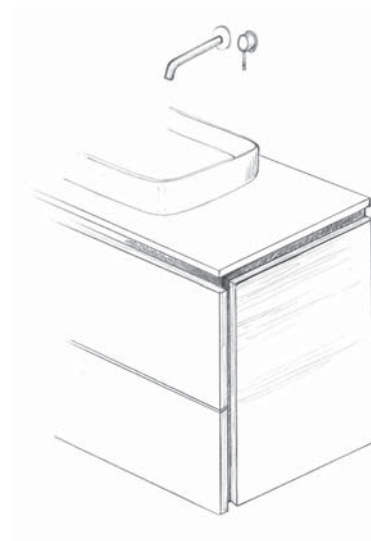

UMICO

COLLECTION

LA COLLEZIONE UMICO SI CARATTERIZZA PER LA PULIZIA DELL'ANTA A PRESA LATERALE CON APETURA PULL