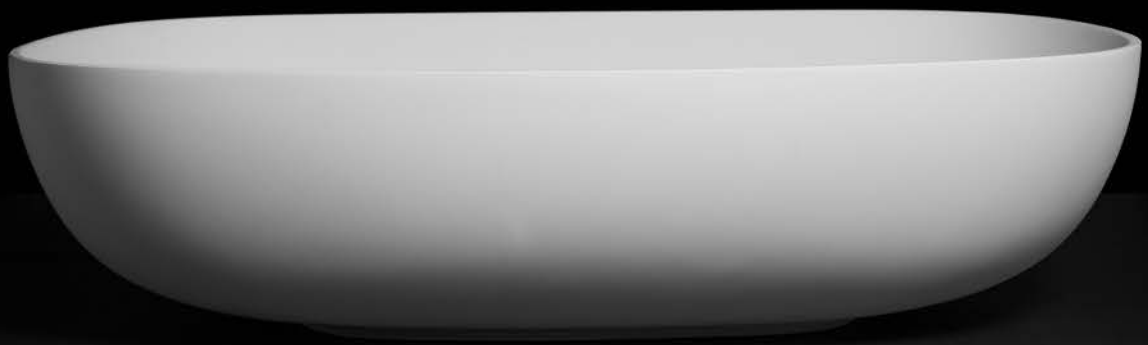

Dimensioni cm 60×41×15h

Solid bianco finitura matt

Solid gel finitura matt

Painted color finitura matt

COLORE
PERSONALIZZATO

APPOGGIO

Duomo

Lavabo ovale dal design contemporaneo, caratterizzato da una forma avvolgente e da una capienza importante

Realizzato in solid e solid gel, disponibile in versione bianco matt e nei colori personalizzati painted.

Art.1LV1080

Lavabo ovale bordo slim soprapiano in solid surface

Dimensioni cm 48×32×12,5h

Solid bianco finitura matt