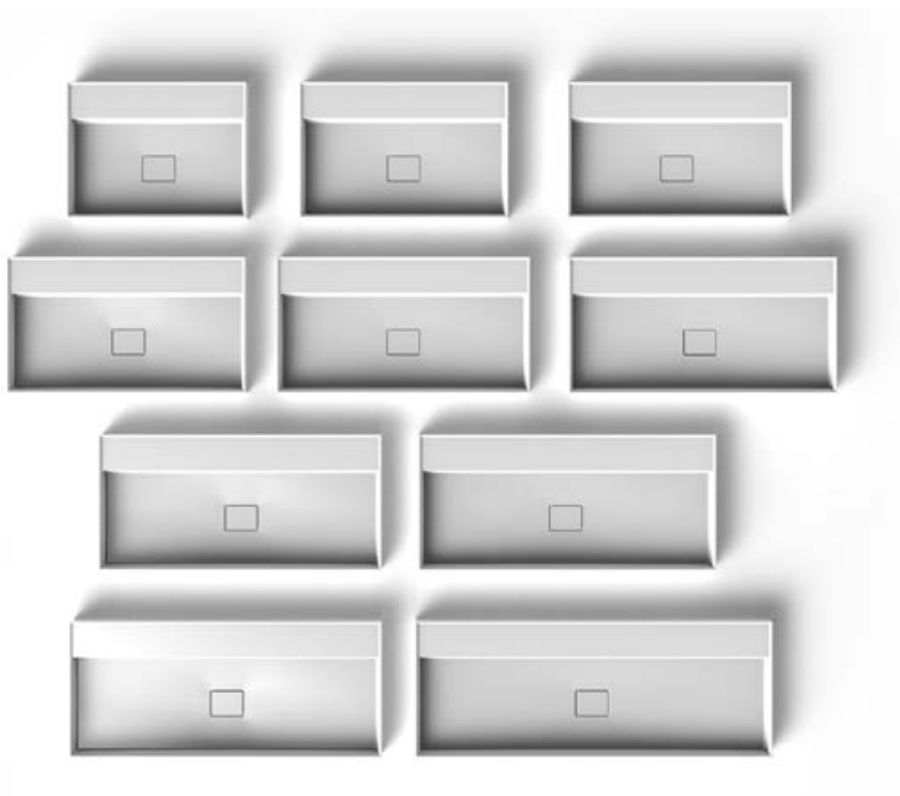

Art.SMAK

Lavabo rettangolare sopra piano o sospeso realizzato in solid surface

Dimensioni:

cm 60/70/75/80/85/90/95/100/105/120×46×13h

Solid bianco finitura matt

APPOGGIO/SOSPESO

Smak

Lavabo rettangolare dal design accattivante, caratterizzato dal moderno bordo slim che ne esalta la forma minimal.

Realizzato in solid surface è disponibile in versione bianco matt.