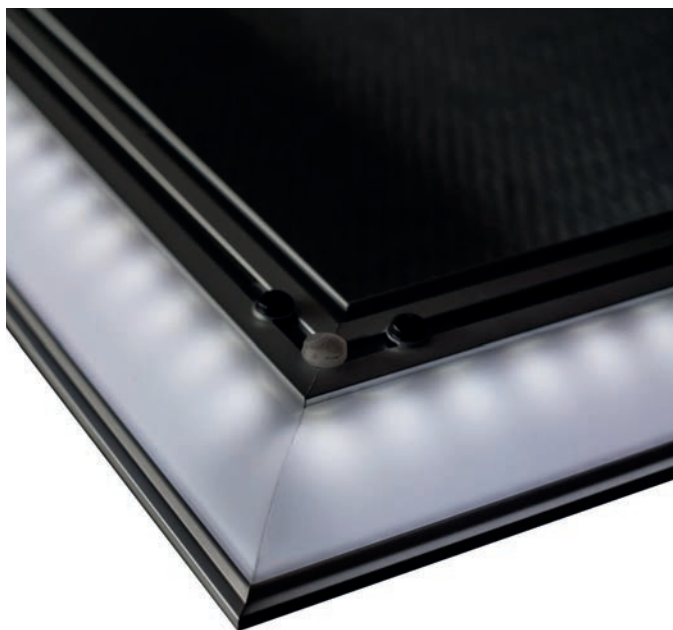

Art.OSP10050C (50×100 cm)

Art.OSP11570C (70×115 cm)

Specchio a filo lucido, retroilluminazione a led 4000° K
con cover in policarbonato

SPECCHIO

Vision

Lo specchio come strumento di riflessione, attraverso di esso percepiamo una visione, un concetto, un quadro: noi stessi. Ed ogni volta è una visione nuova, una scoperta nuova, una dimensione nuova.

Le versioni rettangolari sono caratterizzate da linee essenziali e squadrate date dal filo lucido, dalla cover in policarbonato a protezione della strip led e dal telaio in alluminio che non pregiudica la pulizia delle forme ma che conferisce robustezza e solidità alla struttura portante.