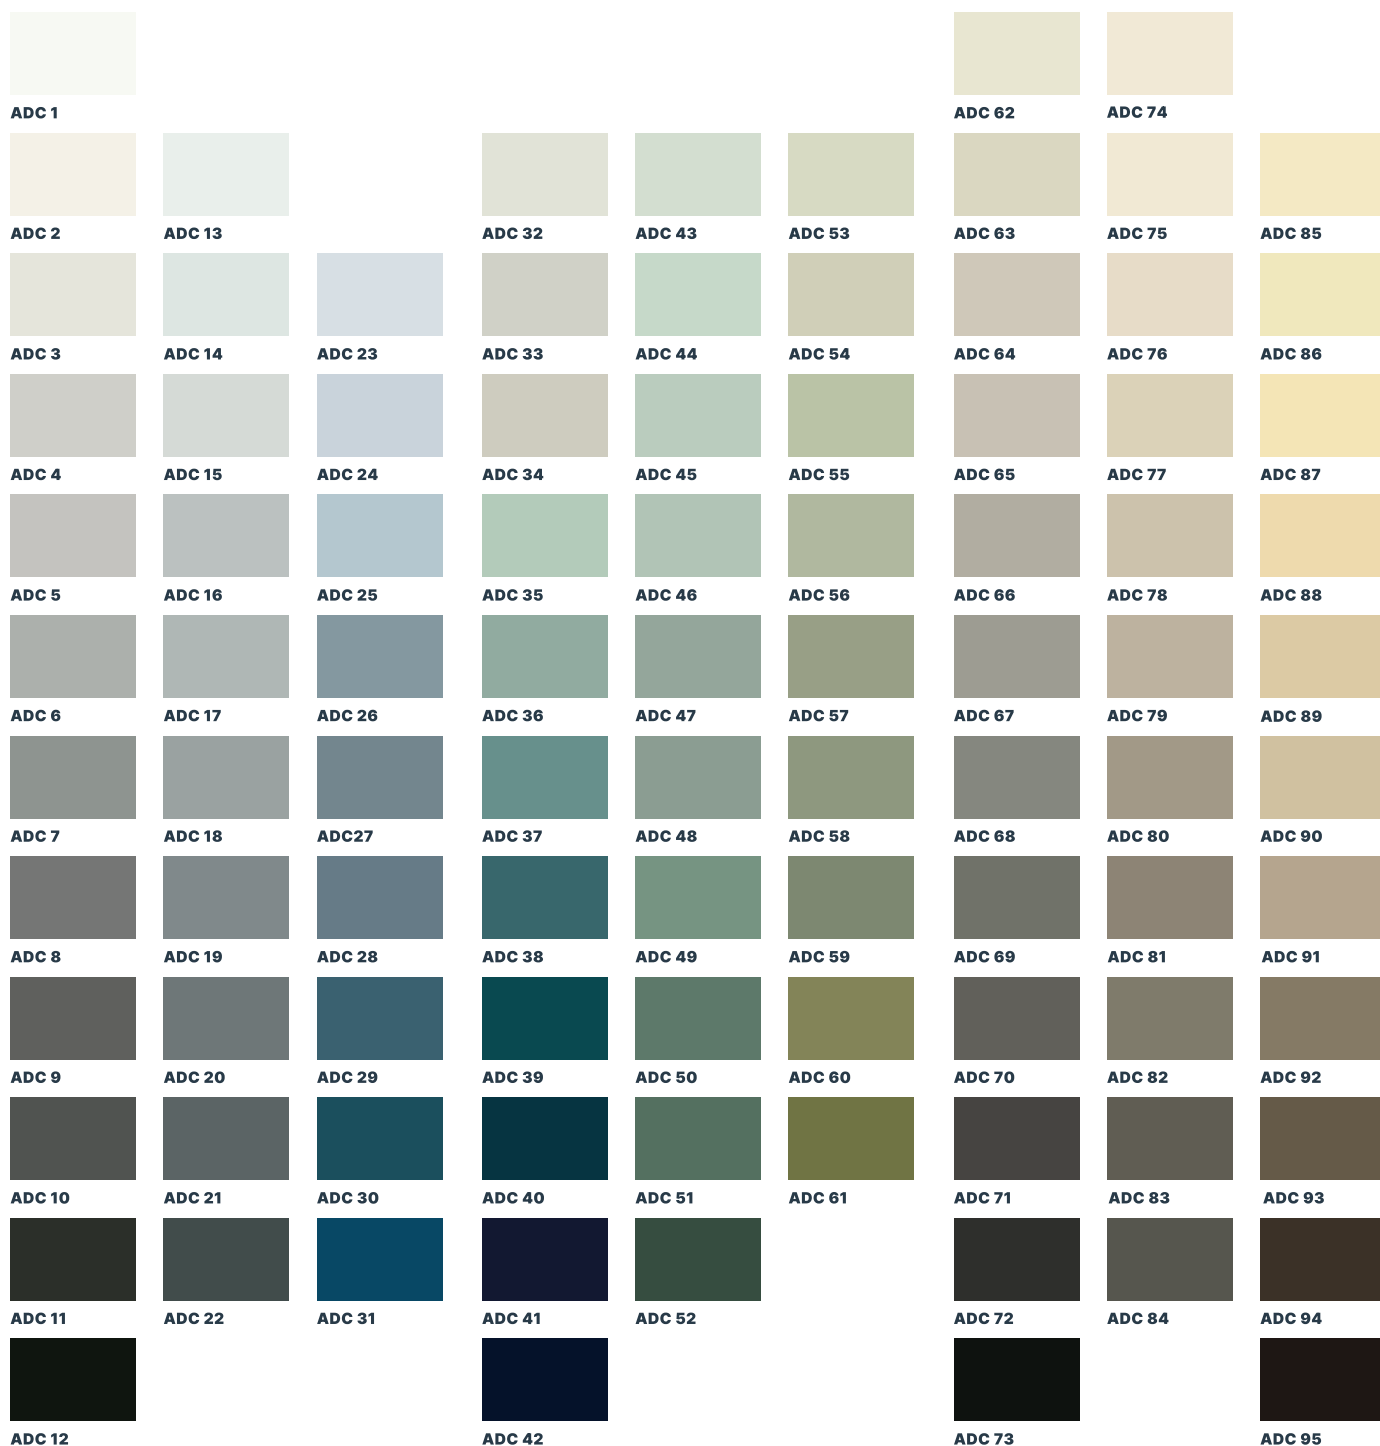

Tipologie: Marmo Carrara e Calacatta | **Finitura:** Spazzolata

ADCColor

Il progetto ADColor permette di reinventare e caratterizzare i prodotti Alexander Design con l'utilizzo di microresina, donando così un tocco di colore ed eleganza a seconda delle esigenze progettuali. Ampia gamma colori composta da 150 nuances eleganti e raffinate, sontuose e combinabili tra di loro. Toni neutri e naturali, luminosi e contemporanei che enfatizzano la modernità degli ambienti.

Texture: Materica hand-made effetto sablè | **Finitura:** Matt

Le immagini fotografiche presenti nel catalogo Alexander Design e nel sito www.alexanderdesign.it e i colori riportati nelle campionature sono da considerarsi puramente indicativi.