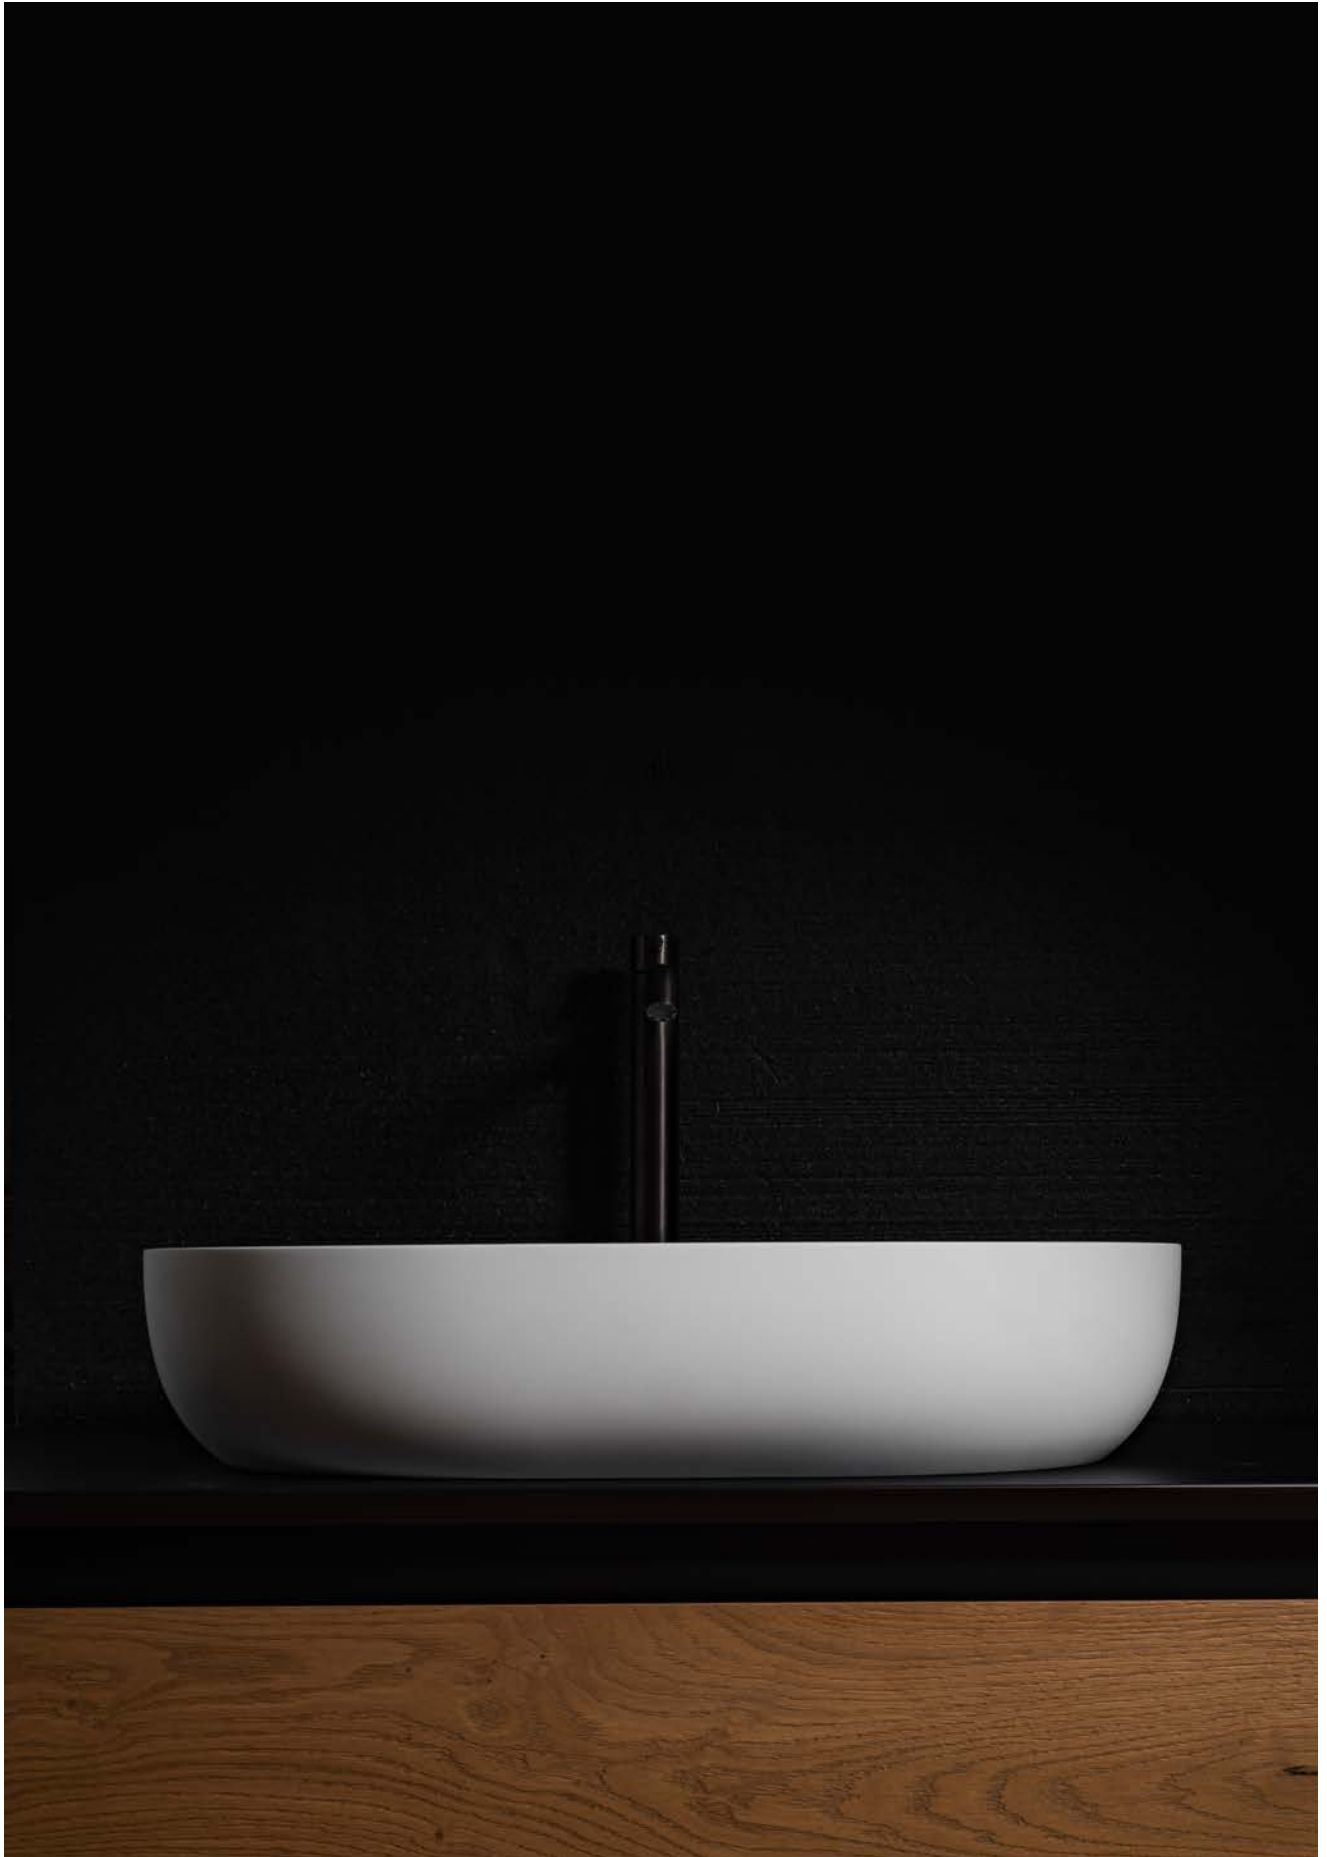

HAND-MADE
MICRORESINA

APPOGGIO

Bilotti 58

Lavabo ovale dal design accattivante, caratterizzato dal moderno bordo slim che ne esalta la forma minimal.

Realizzato in solid surface è disponibile in versione bianco matt, Painted e nei colori hand-made della gamma ADColor.

HAND-MADE
MICRORESINA

APPOGGIO

Bode 48

Lavabo rettangolare dal design accattivante, caratterizzato dal moderno bordo slim che ne esalta la forma minimal.

Realizzato in solid surface è disponibile in versione bianco matt, Painted e nei colori hand-made della gamma ADColor.