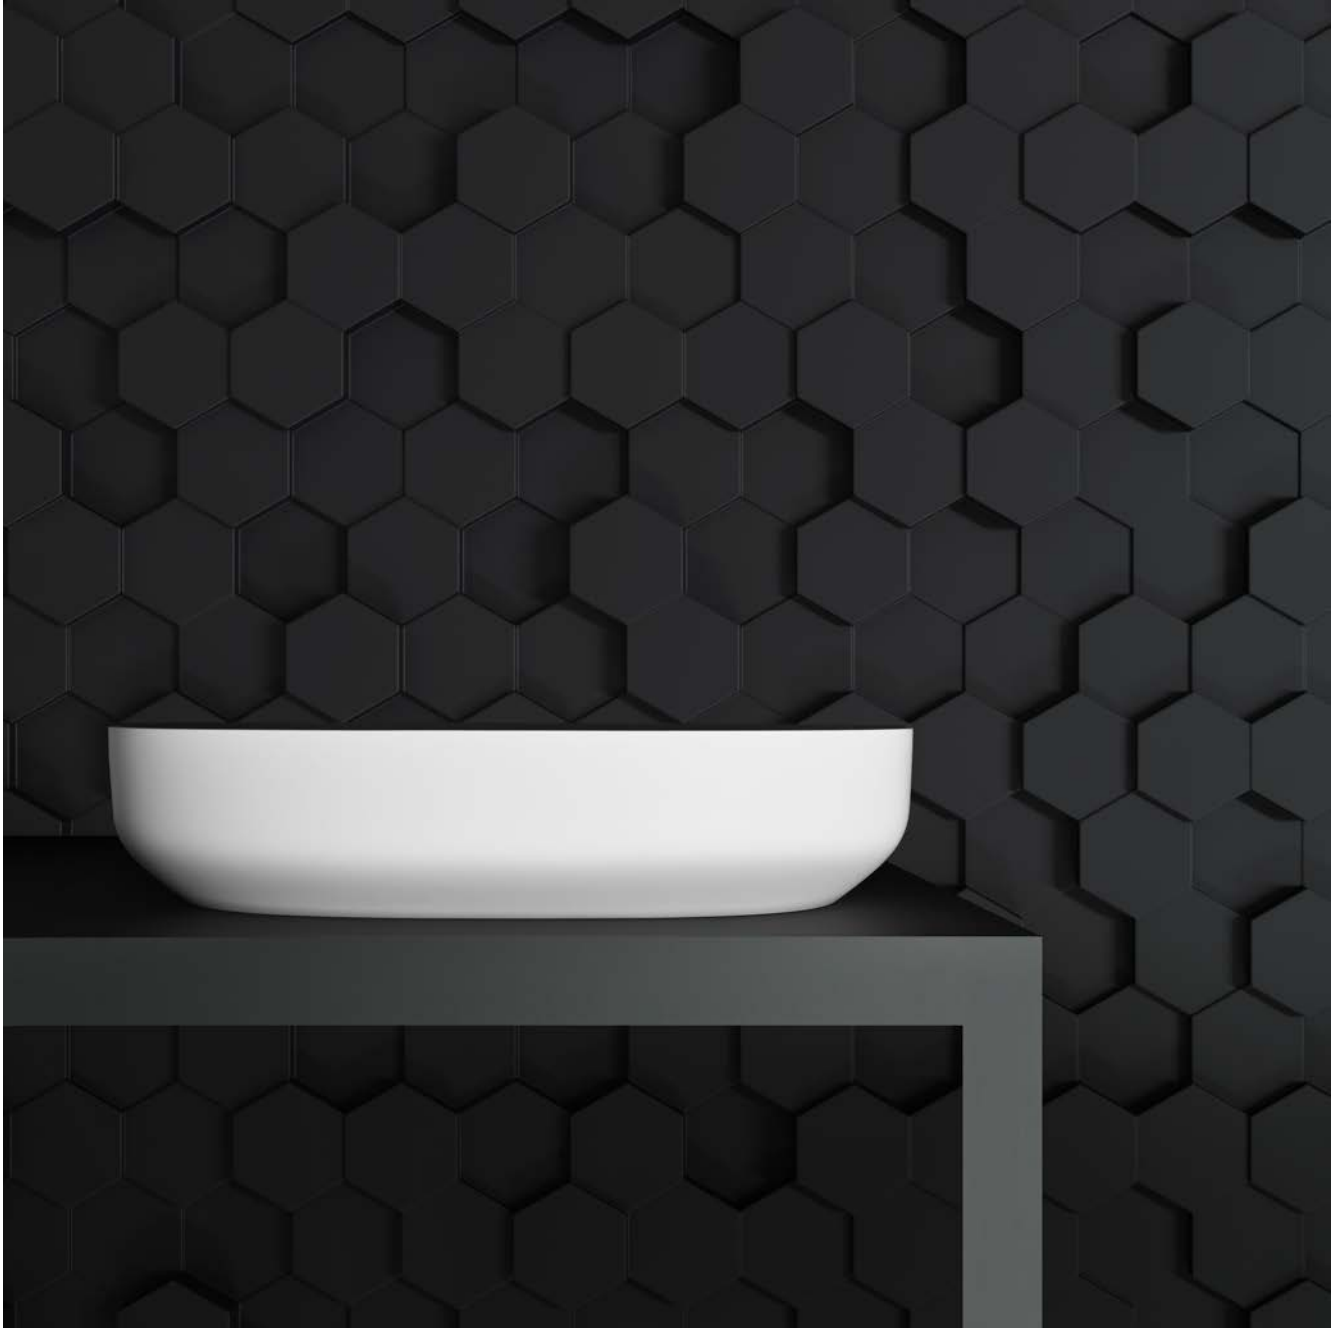

Realizzato in solid surface è disponibile in versione bianco matt e nei colori personalizzati painted.

Art.OLV1080

Lavabo ovale bordo slim soprapiano in solid surface

Dimensioni cm 48×38×12,5h

Solid bianco finitura matt

Painted color finitura matt

ADColor hand-made microresina finitura matt

COLORE
PERSONALIZZATO

HAND-MADE
MICRORESINA

APPOGGIO

Pergamon 48

Lavabo ovale dal design accattivante, caratterizzato dal moderno bordo slim che ne esalta la forma minimal.

Realizzato in solid surface è disponibile in versione bianco matt, painted e nei colori hand-made della gamma ADColor.

Art.9LV0080

Lavabo ovale bordo slim soprapiano in solid surface

Dimensioni cm 58×38×12,5h