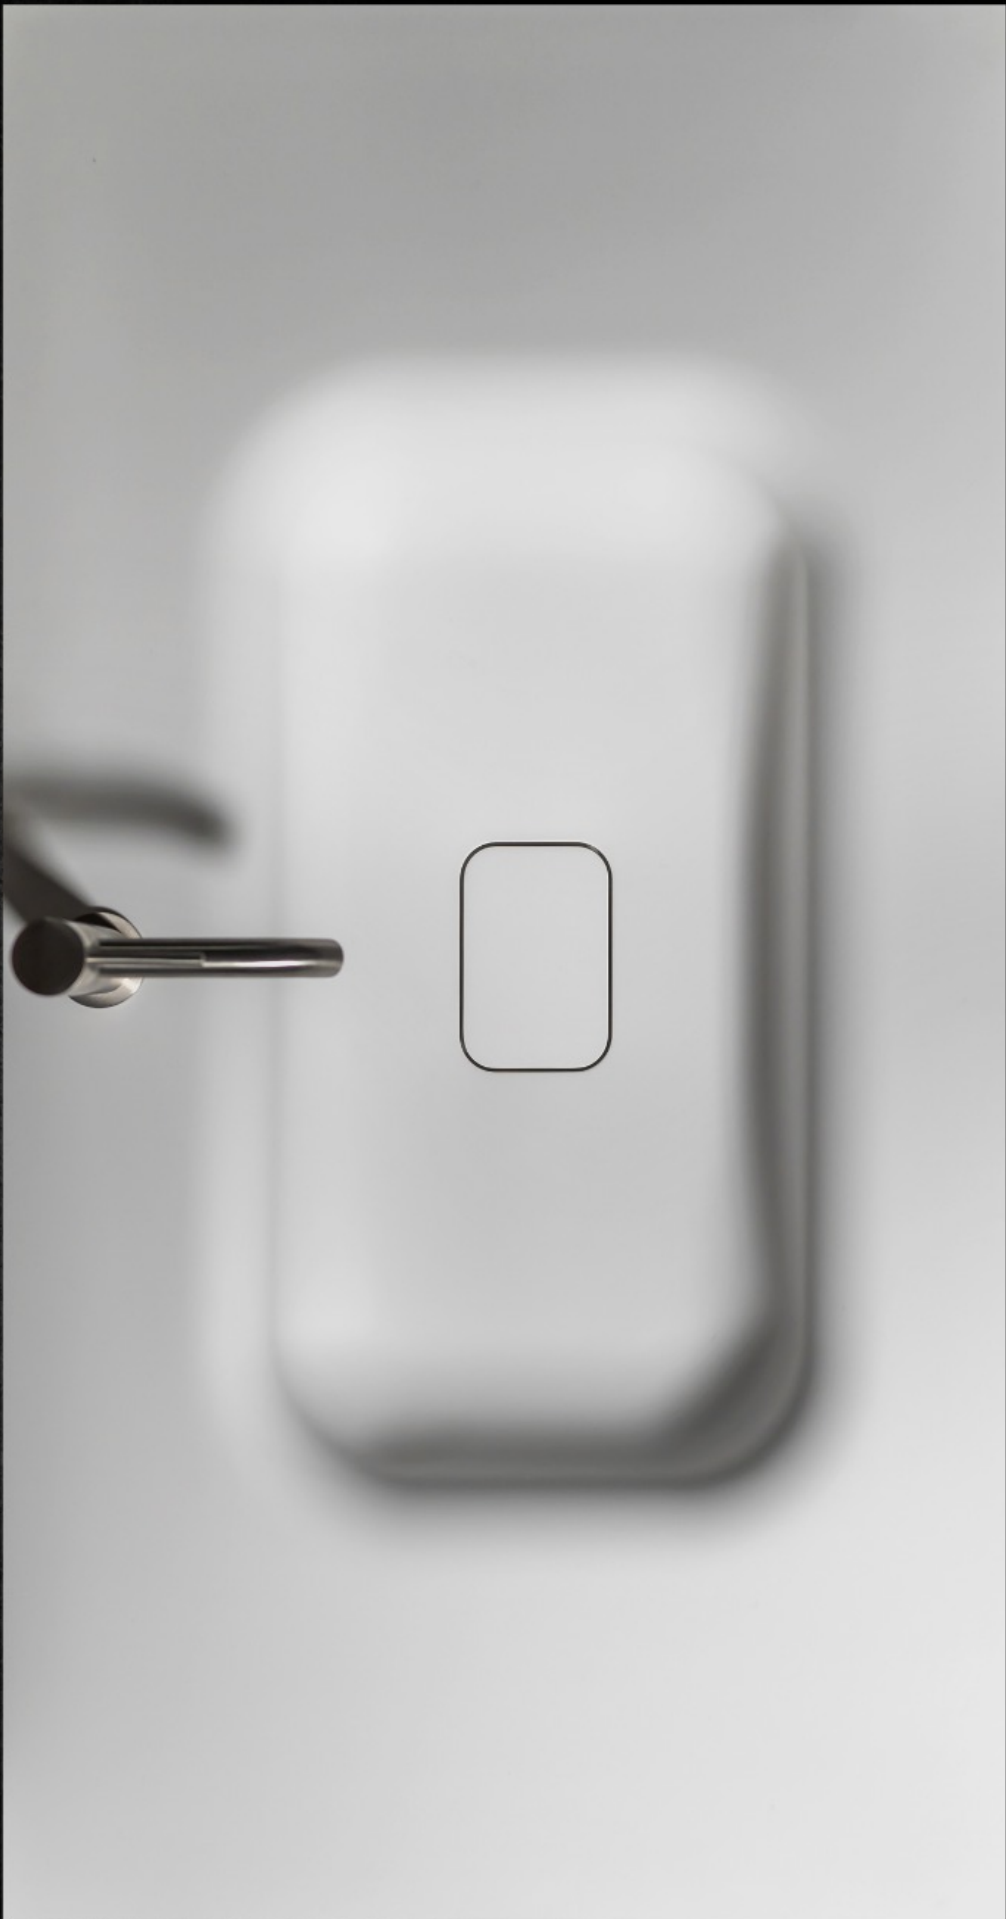

Lavabo ovale freestanding realizzato in solid surface con predisposizione rubinetteria, dotato di sistema troppo pieno e coordinabile con cover piletta in finitura.

È disponibile in versione bianco matt e painted solo esterno.

Ecologico, facilmente pulibile, atossico, antibatterico.

Vasche

Da sempre la vasca si identifica come la regina della stanza da bagno, elegante e versatile nella sua lineare contemporaneità.

Il piacere di rilassarsi e godere di una sensazione di benessere totale ogni giorno, in ogni momento, nel proprio spazio.