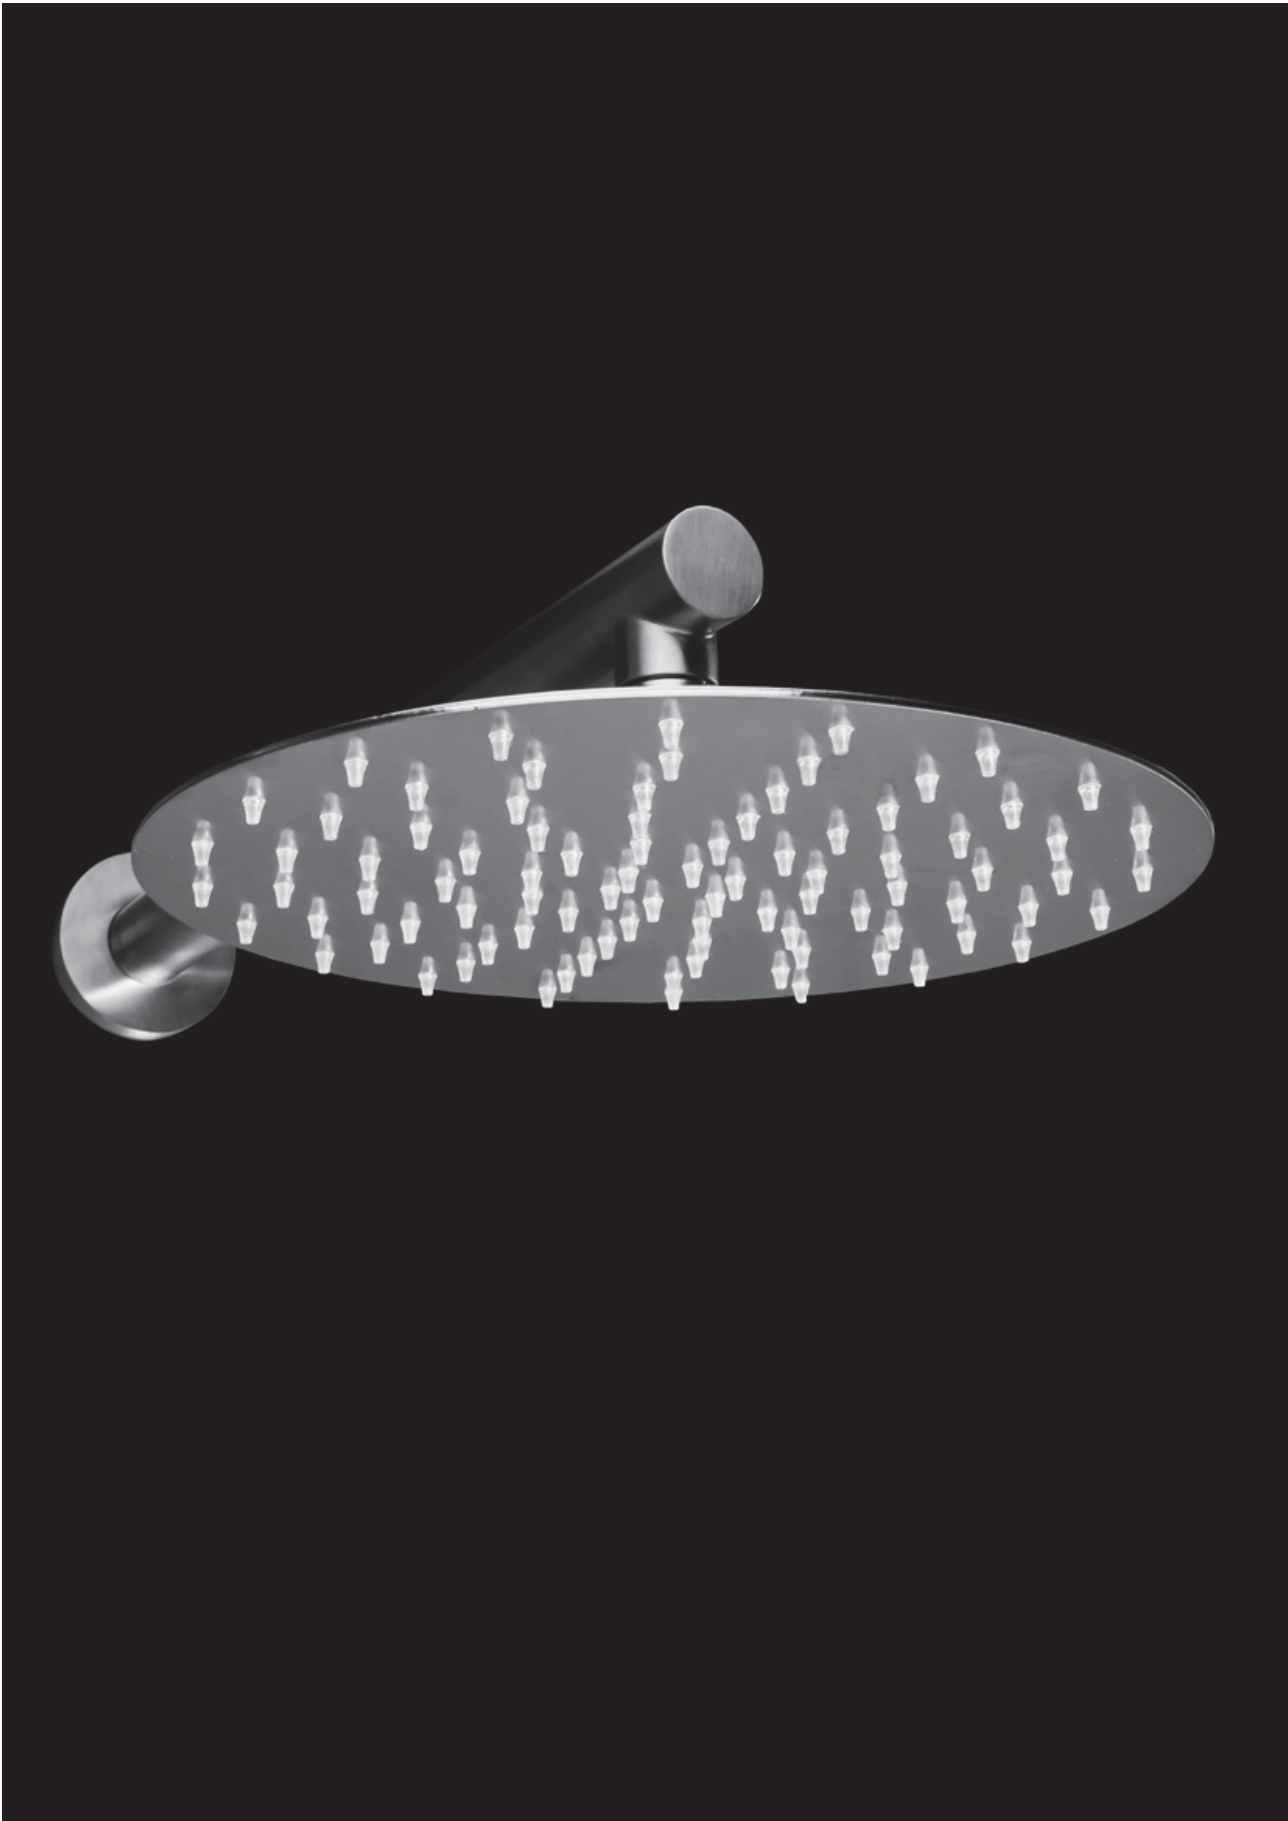

4D0193.316

Finiture

Mirror Steel **#100**

Steel Brushed **#101**

FOCUS ON

SICURVALVE

Il sistema SICURVALVE entra in funzione quando gli ugelli in silicone vengono otturati dal calcare, facendo scaricare l'acqua dalla parte alta. In questo modo segnala all'utilizzatore che è necessaria un'ordinaria manutenzione, ed al contempo previene eventuali danni che potrebbe causare un eccesso di pressione nel sistema.

Mirror Steel **#100**

Steel Brushed **#101**

BRACCIO A PARETE DRITTO

WELLNESS

Braccio doccia a parete tondo dritto da 35

Materiale

Acciaio inox aisi 316

Cod.