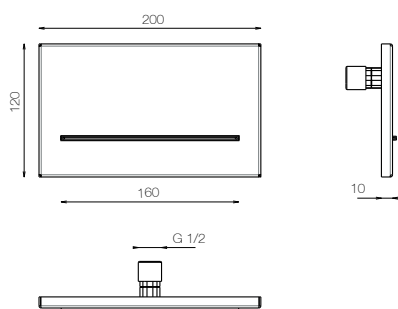

CASCATA INOX R

WELLNESS

Bocca a cascata rettangolare 20x12

Materiale

Acciaio inox aisi 316

Cod.

2C0005.316

Finiture